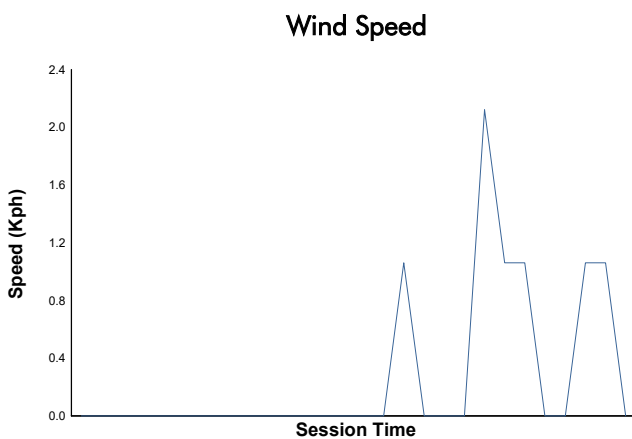

RFME ESBK 2024
SS 300
Entrenamiento Libre 1
Weather Report

Track Status: **DRY**