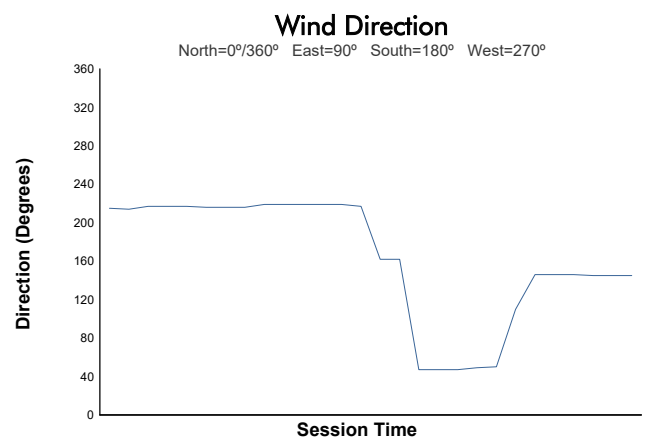

RFME ESBK 2024
SS 300
Entrenamiento Libre 1
Weather Report

Track Status: **DRY**