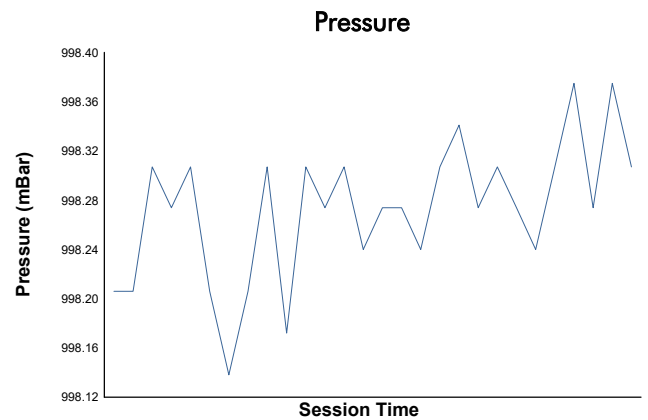

RFME ESBK 2024
SS 300
Entrenamiento Libre 1
Weather Report

Track Status: **DRY**