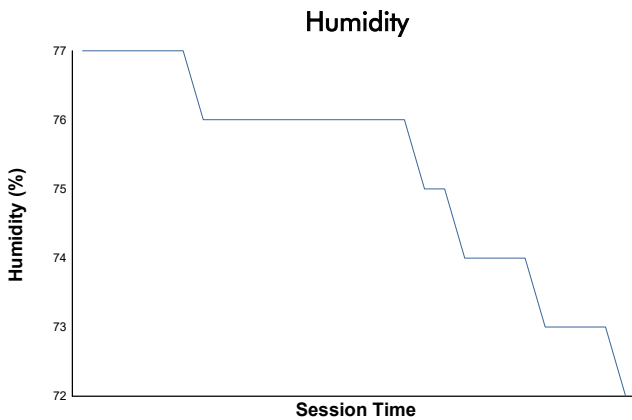

RFME ESBK 2024
SS 300
Entrenamiento Libre 1
Weather Report

Track Status: **DRY**