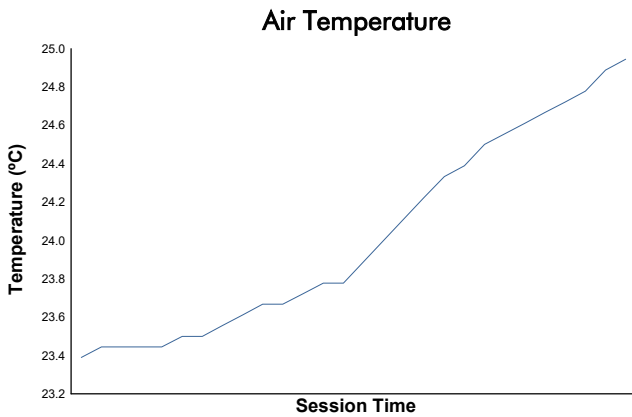

RFME ESBK 2024
SS 300
Entrenamiento Libre 1
Weather Report

Track Status: **DRY**