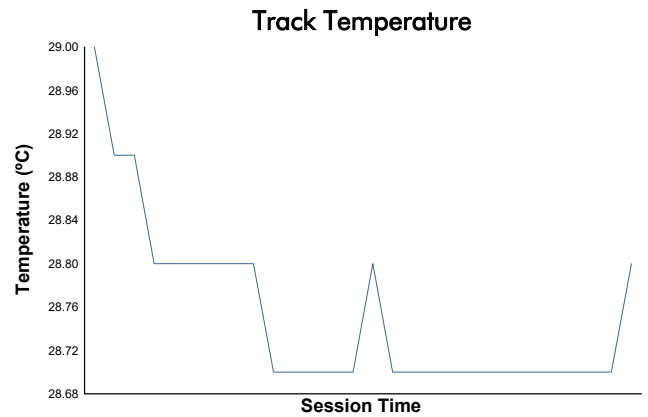

RFME ESBK 2024
SS 300
Entrenamiento Libre 1
Weather Report

Track Status: **DRY**