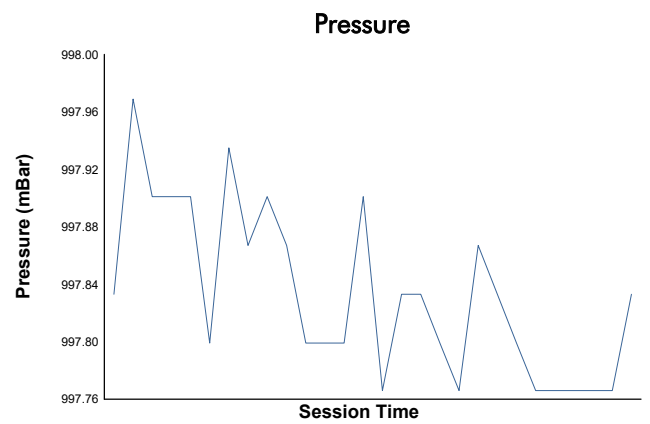

RFME ESBK 2024
SS 300
Entrenamiento Libre 2
Weather Report

Track Status: **DRY**