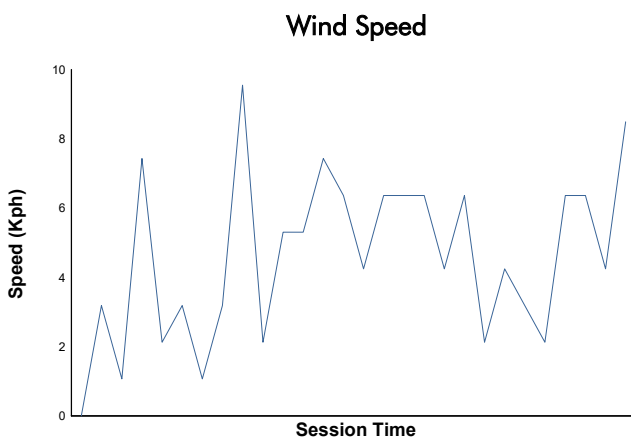

RFME ESBK 2024
SS 300
Entrenamiento Libre 2
Weather Report

Track Status: **DRY**