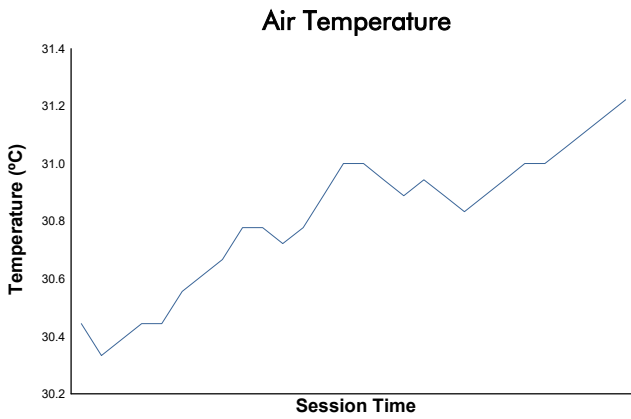

RFME ESBK 2024
SS 300
Entrenamiento Libre 2
Weather Report

Track Status: **DRY**