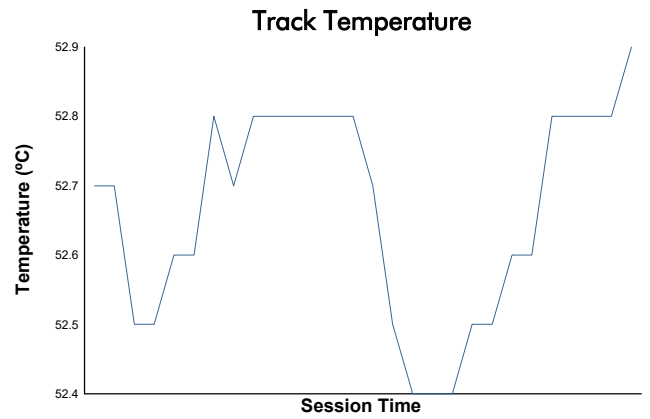

RFME ESBK 2024
SS 300
Entrenamiento Libre 2
Weather Report

Track Status: **DRY**