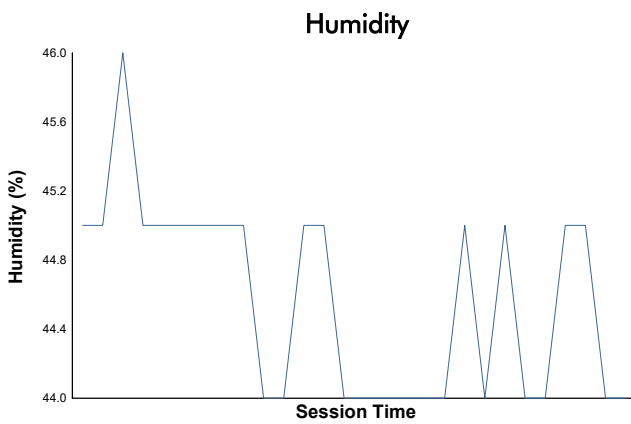

RFME ESBK 2024
SS 300
Entrenamiento Libre 2
Weather Report

Track Status: **DRY**