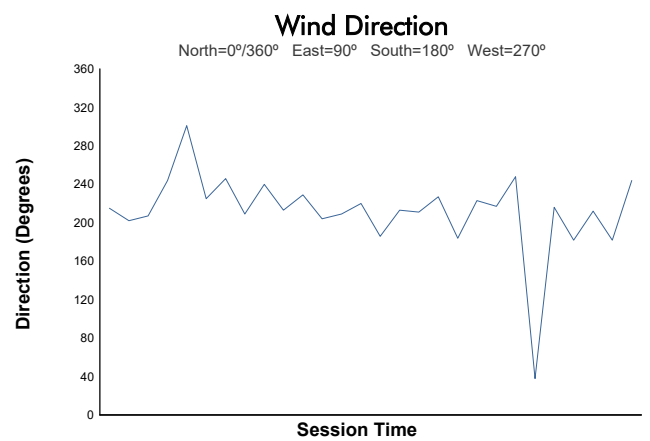

RFME ESBK 2024
SS 300
Entrenamiento Libre 2
Weather Report

Track Status: **DRY**