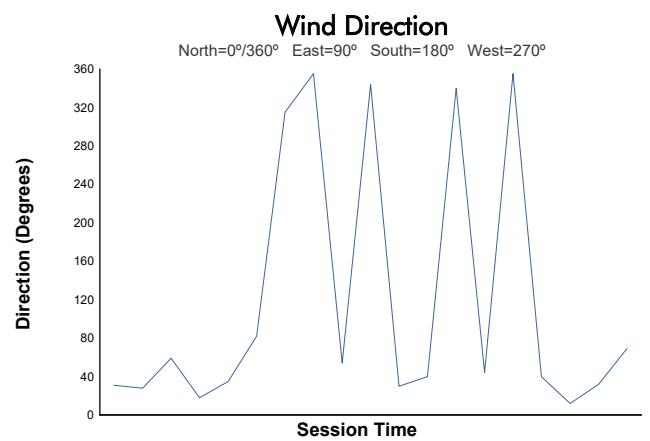

**RFME ESBK 2024**

Moto 4

Carrera 1

Weather Report

Track Status: **DRY**