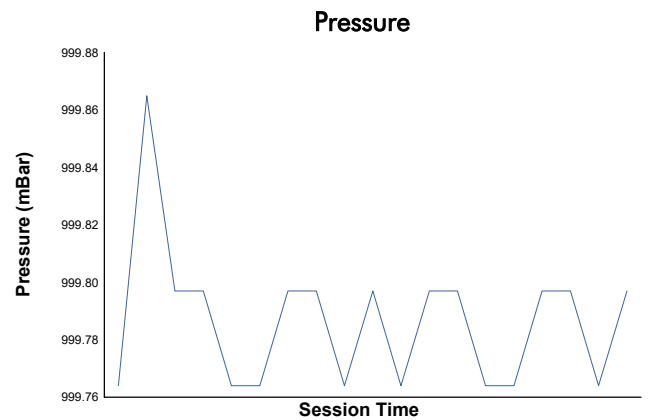

**RFME ESBK 2024**

Moto 4

Carrera 1

Weather Report

Track Status: **DRY**