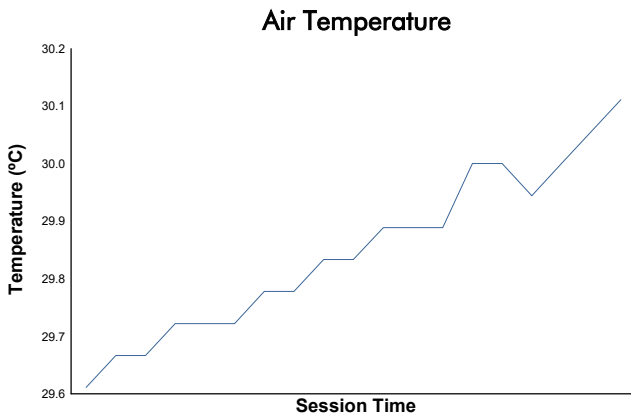

**RFME ESBK 2024**

Moto 4

Carrera 1

Weather Report

Track Status: **DRY**