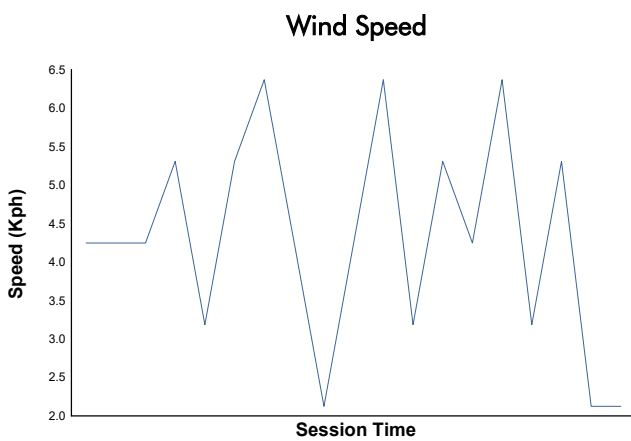

**RFME ESBK 2024**

Moto 4

Carrera 1

Weather Report

Track Status: **DRY**