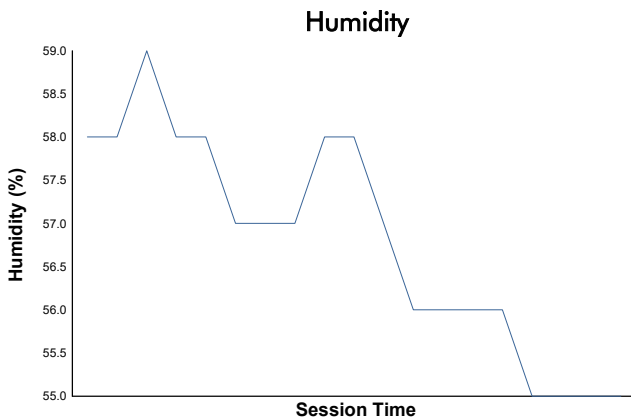

**RFME ESBK 2024**

Moto 4

Carrera 1

Weather Report

Track Status: **DRY**