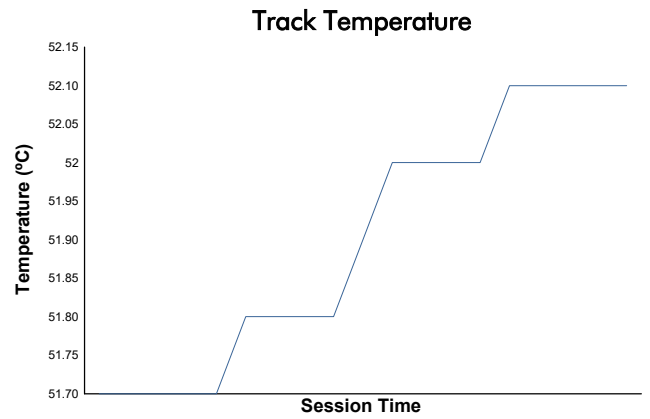

**RFME ESBK 2024**

Moto 4

Carrera 1

Weather Report

Track Status: **DRY**