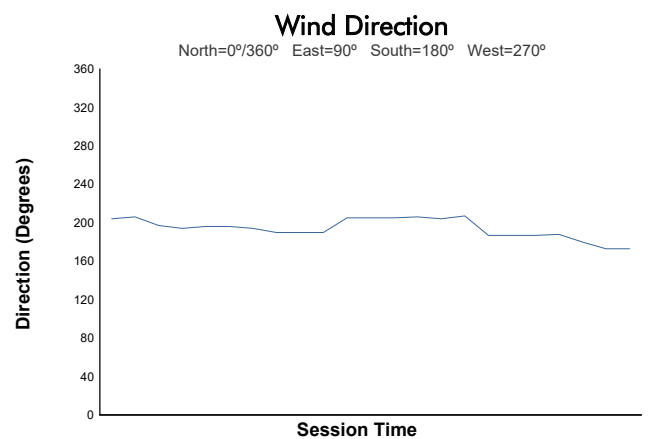

**RFME ESBK 2024**  
Pre Moto3  
Entrenamiento Cronometrado  
Weather Report

Track Status: **DRY**