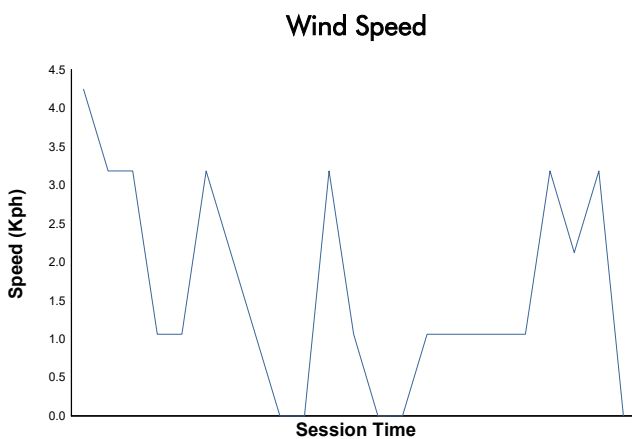

**RFME ESBK 2024**  
Pre Moto3  
Entrenamiento Cronometrado  
Weather Report

Track Status: **DRY**