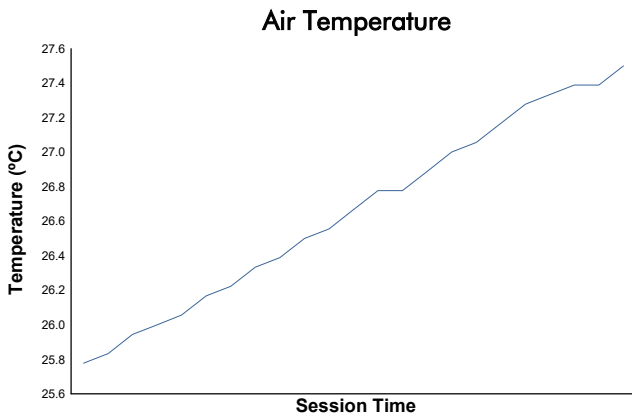

**RFME ESBK 2024**  
Pre Moto3  
Entrenamiento Cronometrado  
Weather Report

Track Status: **DRY**