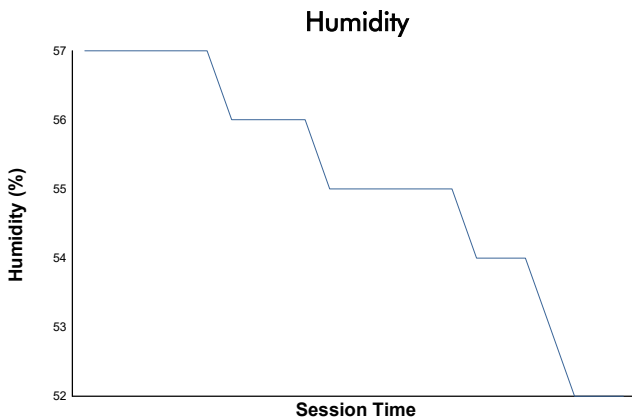

**RFME ESBK 2024**  
Pre Moto3  
Entrenamiento Cronometrado  
Weather Report

Track Status: **DRY**