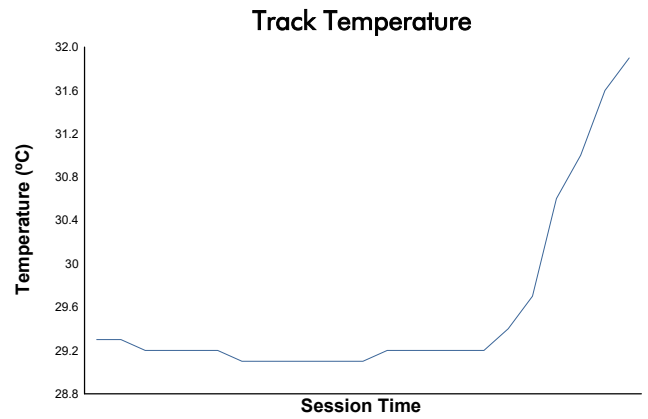

**RFME ESBK 2024**  
Pre Moto3  
Entrenamiento Cronometrado  
Weather Report

Track Status: **DRY**