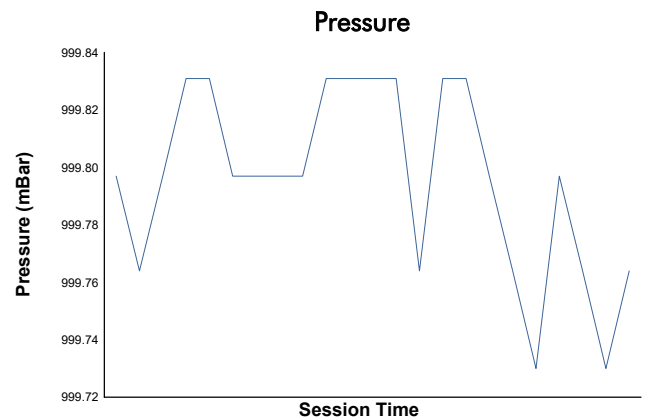

**RFME ESBK 2024**  
Pre Moto3  
Entrenamiento Cronometrado  
Weather Report

Track Status: **DRY**