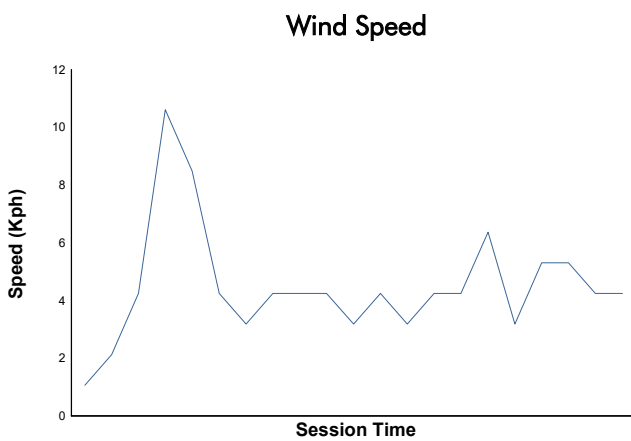

RFME ESBK 2024

Pre Moto3

Carrera 1

Weather Report

Track Status: **DRY**