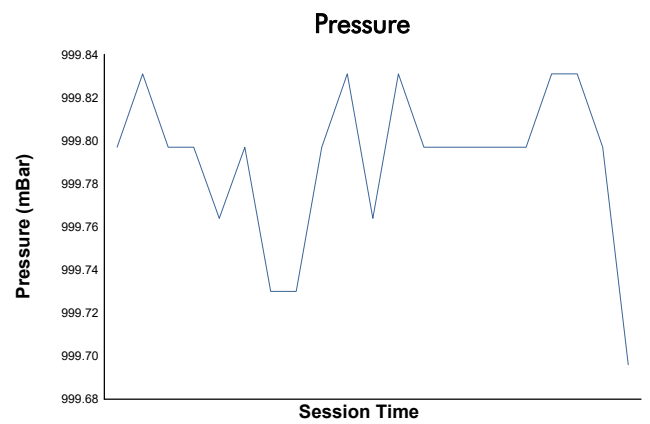

RFME ESBK 2024

Pre Moto3

Carrera 1

Weather Report

Track Status: **DRY**