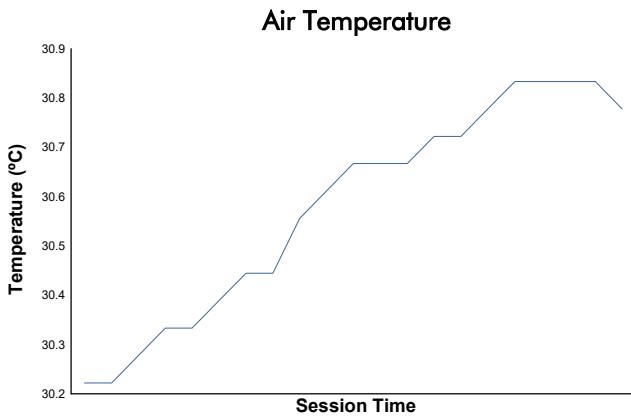

RFME ESBK 2024

Pre Moto3

Carrera 1

Weather Report

Track Status: **DRY**