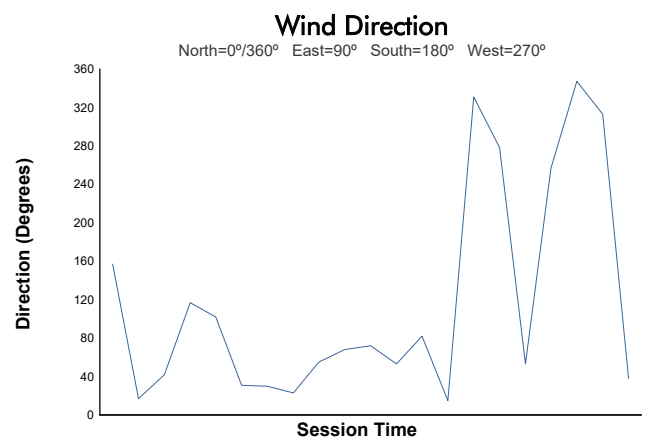

RFME ESBK 2024

Pre Moto3

Carrera 1

Weather Report

Track Status: **DRY**