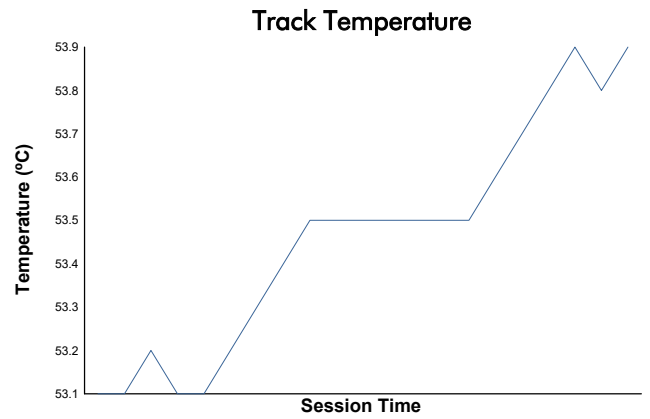

RFME ESBK 2024

Pre Moto3

Carrera 1

Weather Report

Track Status: **DRY**