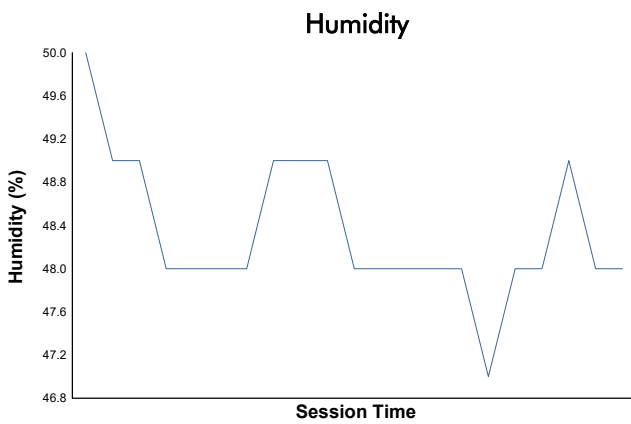

RFME ESBK 2024

Pre Moto3

Carrera 1

Weather Report

Track Status: **DRY**