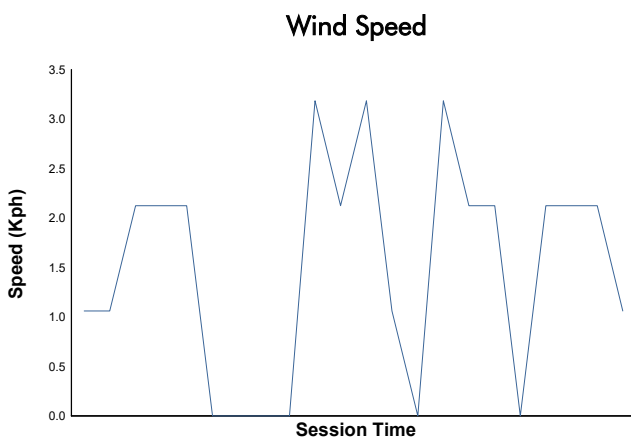

RFME ESBK 2024

Pre Moto3

Carrera 2

Weather Report

Track Status: **DRY**