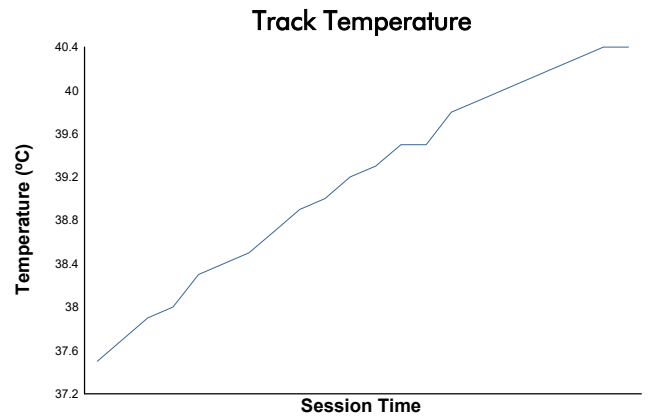

RFME ESBK 2024

Pre Moto3

Carrera 2

Weather Report

Track Status: **DRY**