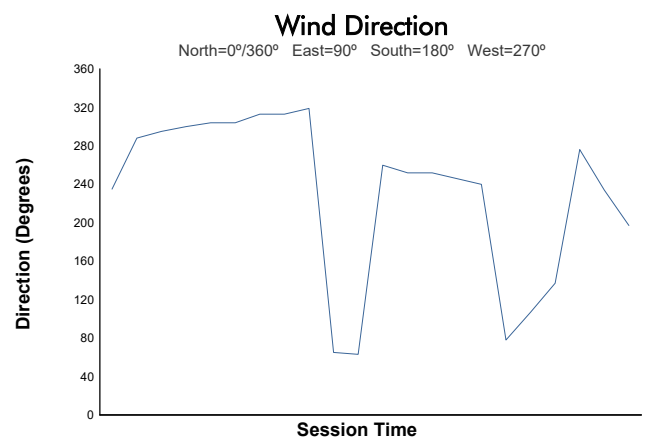

RFME ESBK 2024

Pre Moto3

Carrera 2

Weather Report

Track Status: **DRY**