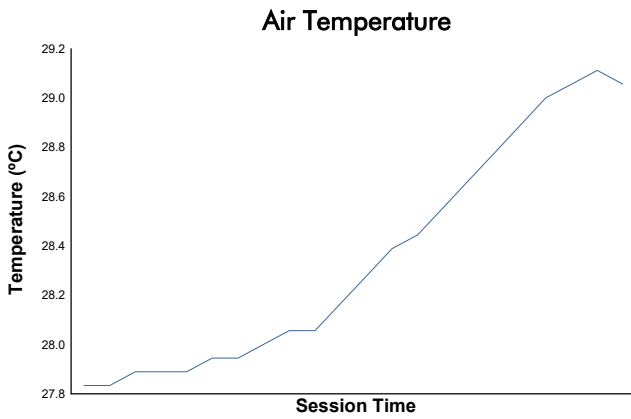

RFME ESBK 2024

Pre Moto3

Carrera 2

Weather Report

Track Status: **DRY**