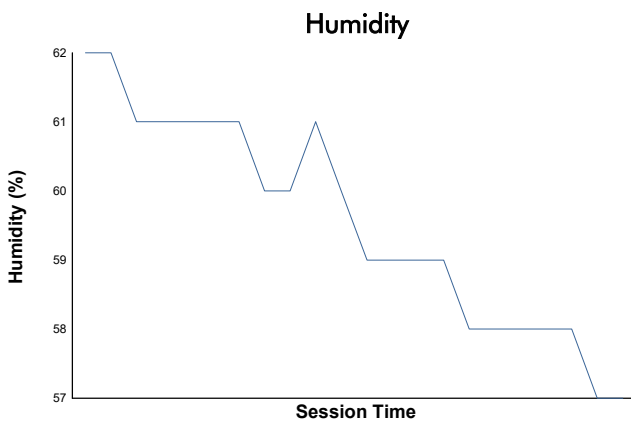

RFME ESBK 2024

Pre Moto3

Carrera 2

Weather Report

Track Status: **DRY**