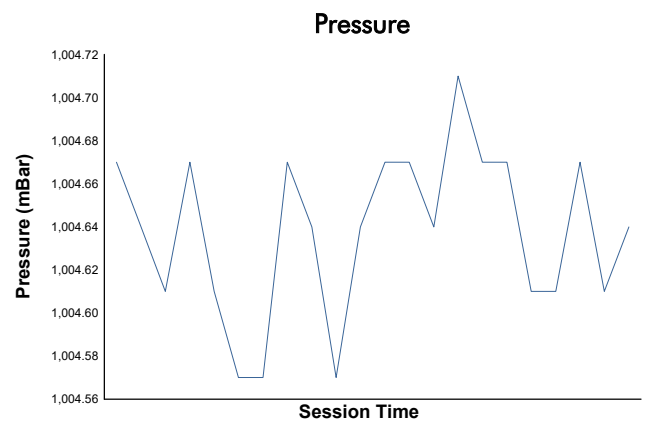

RFME ESBK 2024

Pre Moto3

Carrera 2

Weather Report

Track Status: **DRY**