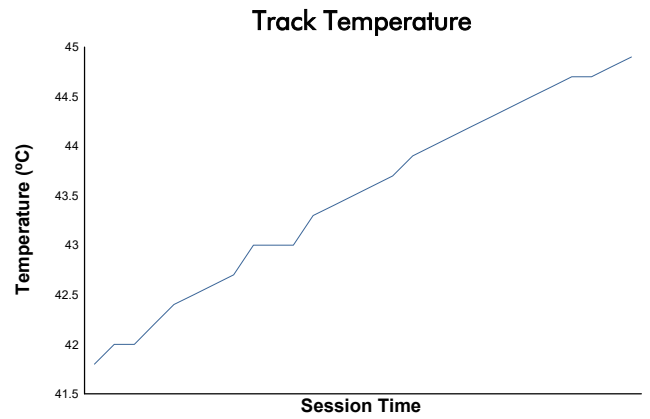

**RFME ESBK 2024**  
**SBK**  
Entrenamiento Cronometrado  
Weather Report

Track Status: **DRY**