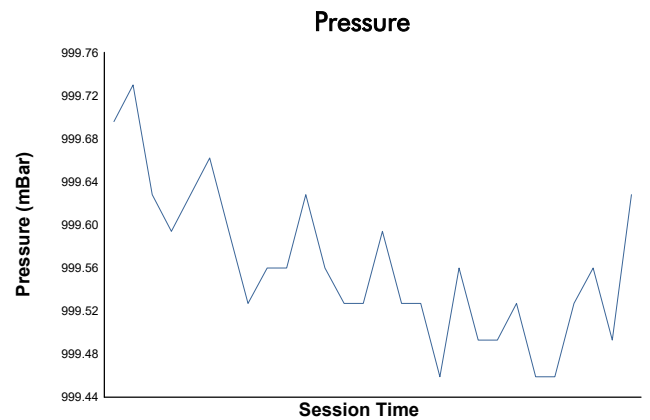

**RFME ESBK 2024**  
**SBK**  
Entrenamiento Cronometrado  
Weather Report

Track Status: **DRY**