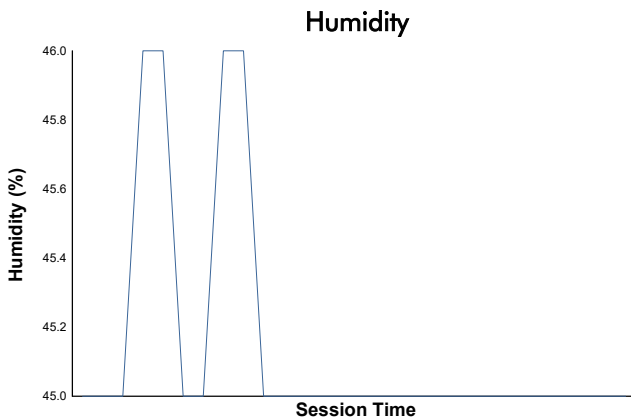

**RFME ESBK 2024**  
**SBK**  
Entrenamiento Cronometrado  
Weather Report

Track Status: **DRY**