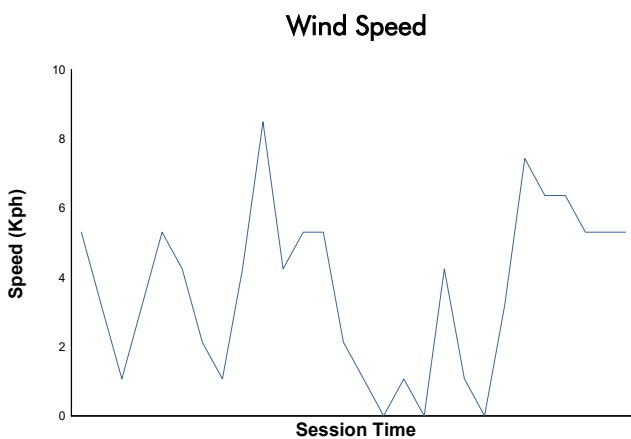

**RFME ESBK 2024**  
**SBK**  
Entrenamiento Cronometrado  
Weather Report

Track Status: **DRY**