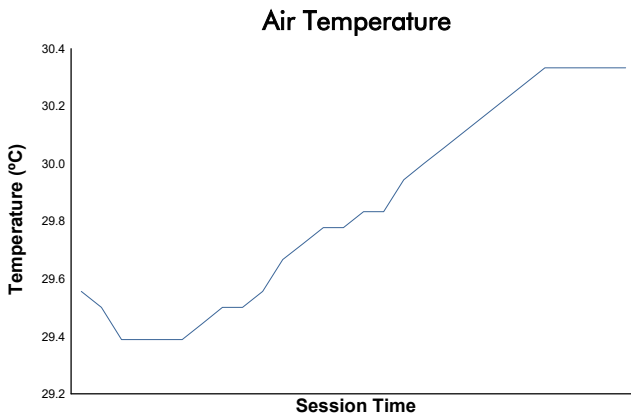

**RFME ESBK 2024**  
**SBK**  
Entrenamiento Cronometrado  
Weather Report

Track Status: **DRY**