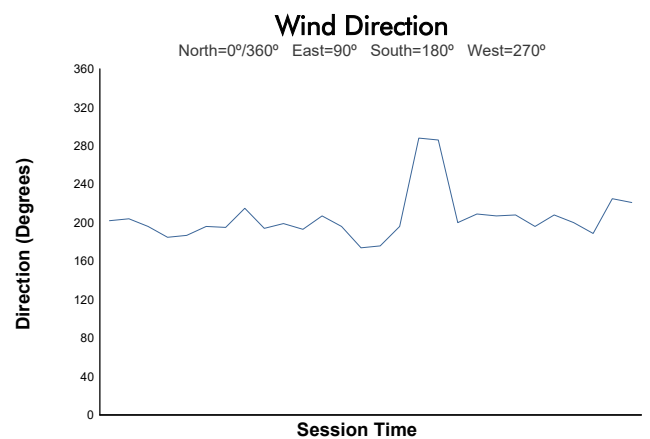

**RFME ESBK 2024**  
**SBK**  
Entrenamiento Cronometrado  
Weather Report

Track Status: **DRY**